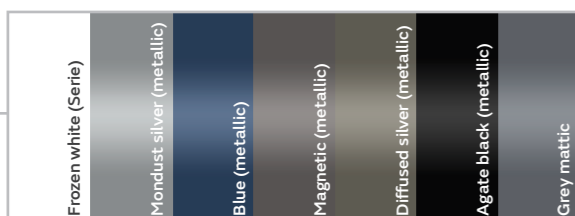

Genießen Sie im neuen Signeo einen komfortablen und zeitgleich multifunktionalen Innenraum.

Viele Highlights!

Alle Infos, Preise und technischen Daten zum Signeo auch online!

C 550

C 590

Lackauswahl

Polsterauswahl